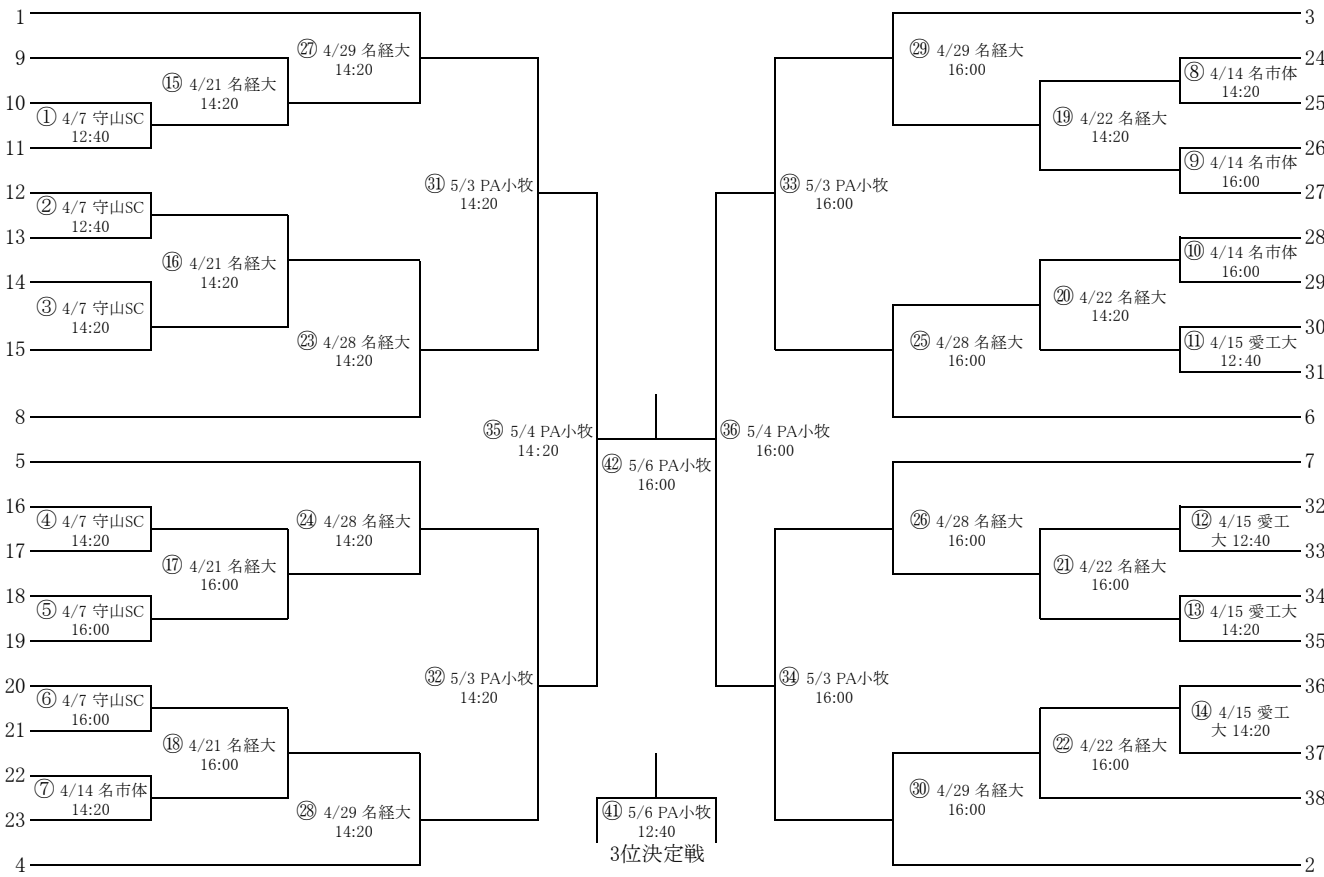

男子

- 名古屋学院大学A
- 名古屋経済大学B
- 名古屋工業大学
- 静岡大学浜松キャンパス
- 静岡大学静岡キャンパス
- 名古屋学芸大学
- 南山大学
- 愛知教育大学
- 名城大学
- 常葉大学
- 名古屋学院大学B
- 滋賀大学彦根キャンパス
- 愛知東邦大学
- 日本福祉大学
- 至学館大学
- 静岡県立大学
- 岐阜聖徳学園大学
- 日本大学国際関係学部
- 愛知学泉大学

- 中京大学
- 愛知大学
- 岐阜大学
- 名古屋市立大学
- 浜松学院大学
- 愛知淑徳大学
- 愛知学院大学
- 名古屋外国語大学
- 東海学園大学
- 静岡産業大学
- 中部学院大学
- 皇學館大学
- 中部大学
- 三重大学
- 東海大学海洋学部
- 名古屋大学
- 愛知工業大学
- 大同大学
- 名古屋経済大学A

女子